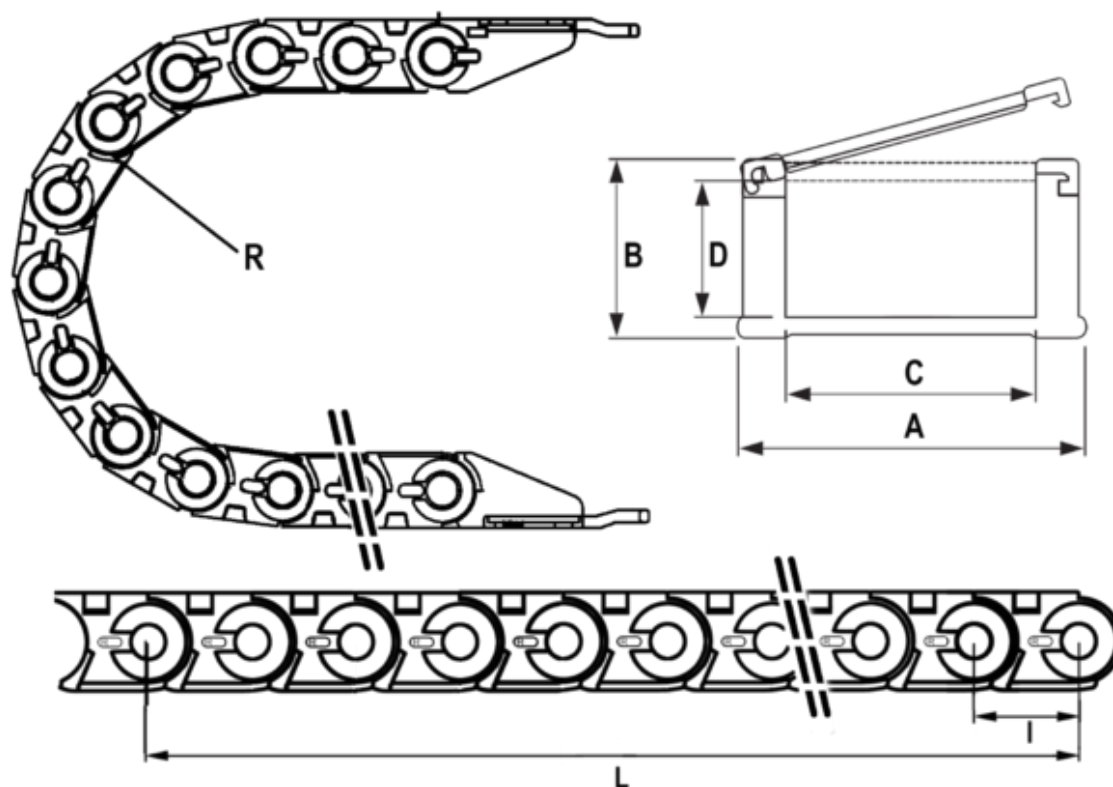

Varenummer: 18CPS03377R100  
Beskrivelse: Energikæde, CPS MINI  
Type CPS033.77.R100-990L (30 LK)

## Mål

Fuld længde	= 990mm
Indv. Bredde	= 77
Indv. Højde	= 23
Led Længde(Pitch)	= 33
Radius	= 100
Udv. Bredde	= 93
Udv. Højde	= 31